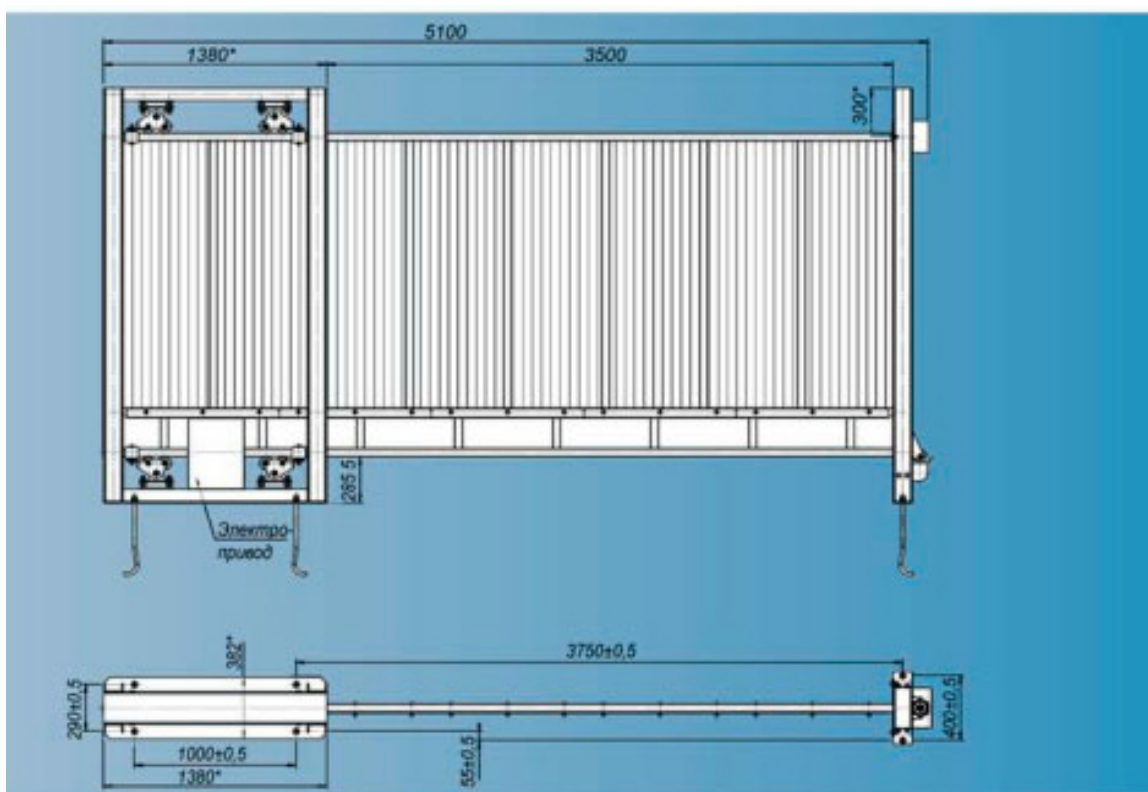

По вопросам продаж и поддержки обращайтесь:

Архангельск (8182)63-90-72
Астана +7(7172)727-132
Белгород (4722)40-23-64
Брянск (4832)59-03-52
Владивосток (423)249-28-31
Волгоград (844)278-03-48
Вологда (8172)26-41-59
Воронеж (473)204-51-73
Екатеринбург (343)384-55-89
Иваново (4932)77-34-06
Ижевск (3412)26-03-58
Казань (843)206-01-48

Калининград (4012)72-03-81
Калуга (4842)92-23-67
Кемерово (3842)65-04-62
Киров (8332)68-02-04
Краснодар (861)203-40-90
Красноярск (391)204-63-61
Курск (4712)77-13-04
Липецк (4742)52-20-81
Магнитогорск (3519)55-03-13
Москва (495)268-04-70
Мурманск (8152)59-64-93
Набережные Челны (8552)20-53-41

Нижний Новгород (831)429-08-12
Новокузнецк (3843)20-46-81
Новосибирск (383)227-86-73
Орел (4862)44-53-42
Оренбург (3532)37-68-04
Пенза (8412)22-31-16
Пермь (342)205-81-47
Ростов-на-Дону (863)308-18-15
Рязань (4912)46-61-64
Самара (846)206-03-16
Санкт-Петербург (812)309-46-40
Саратов (845)249-38-78

Смоленск (4812)29-41-54
Сочи (862)225-72-31
Ставрополь (8652)20-65-13
Тверь (4822)63-31-35
Томск (3822)98-41-53
Тула (4872)74-02-29
Тюмень (3452)66-21-18
Ульяновск (8422)24-23-59
Уфа (347)229-48-12
Челябинск (351)202-03-61
Череповец (8202)49-02-64
Ярославль (4852)69-52-93